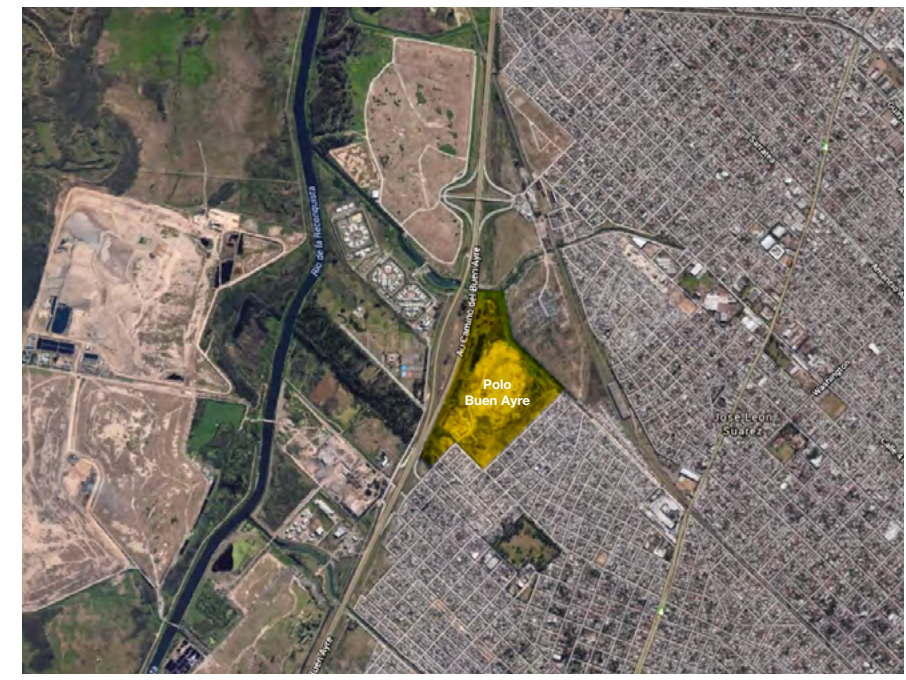

POLO
BUEN
AYRE

Polo Buen Ayre es un parque industrial ubicado en San Martín sobre el camino del Buen Ayre, una ubicación estratégica.

El complejo tiene una superficie de 35 hectáreas y lotes promedio de 2.300 m².

La obras comenzaron a mediados del 2016 y se prevee terminarlas a fines del 2017.

Terreno

35 Ha.
Hectáreas

Cantidad de lotes

97
Lotes

Venta primeros 6 meses

54
Lotes

Tierra por aporte