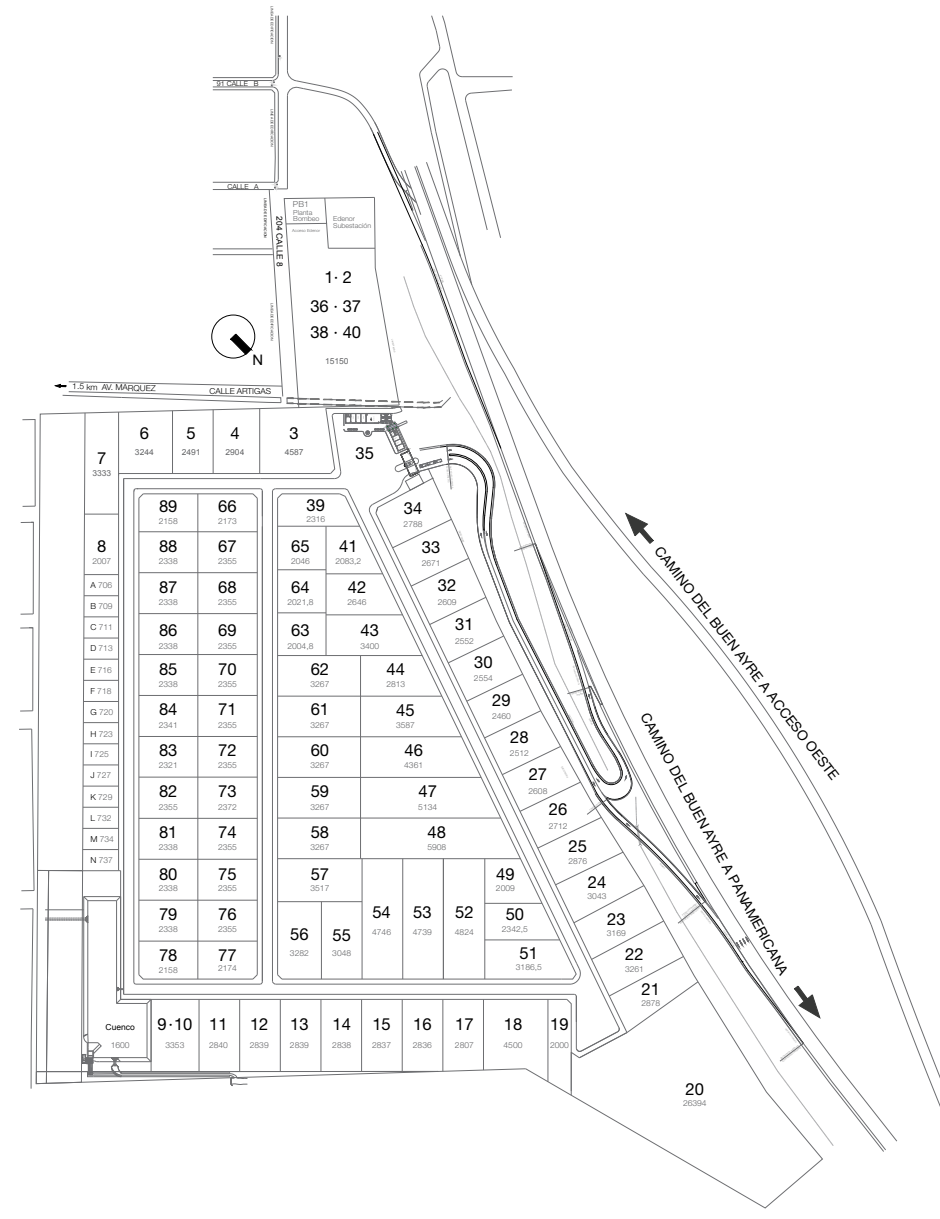

POLO
BUEN
AYRE

Polo Buen Ayre es un parque industrial ubicado en San Martín sobre el camino del Buen Ayre, una ubicación estratégica.

El complejo tiene una superficie de 35 hectáreas y lotes promedio de 2.300 m².

La obras comenzaron a mediados del 2016 y se prevee terminarlas a fines del 2017.

Terreno

35 Ha.
Hectáreas

Cantidad de lotes

97
Lotes

Venta primeros 6 meses

54
Lotes

Tierra por aporte